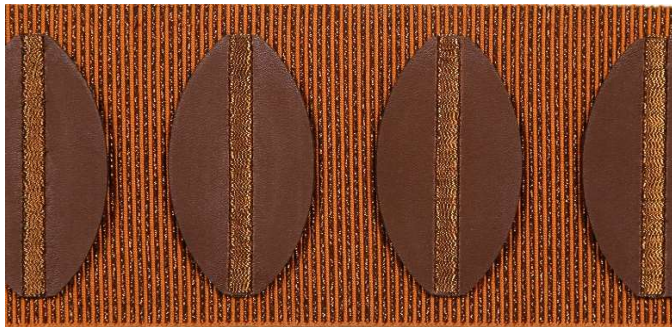

Klee Tieback
1506 Col 4

Lazlo Tieback
1505 Col 4

Oskar Tieband 1507 Col 4

90mm Oskar Border 1503 Col 4

71mm Klee Border 1502 Col 4

80mm Albers Border 1500 Col 4

80mm Lazlo Border 1501 Col 4

91mm Mayer Border 1504 Col 4

WENDY CUSHING PASSEMENTERIE

BAUHAUS COLLECTION colour 5

Klee Tieback
1506 Col 5

Lazlo Tieback
1505 Col 5

Oskar Tieband 1507 Col 5

80mm Albers Border 1500 Col 5

71mm Klee Border 1502 Col 5

80mm Lazlo Border 1501 Col 5