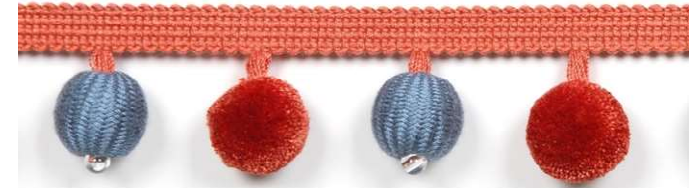

47mm Maya Ruche 1102 Col 8

WENDY CUSHING PASSEMENTERIE

SCANDI COLLECTION colour 9

10mm Astrid Flanged Cord 1100 Col 9

71mm Maya Braid 1103 Col 9

61mm Frida Braid 1104 Col 9

83mm Helga Border 1106 Col 9

40mm Ball Fringe 1101 Col 1

42mm Agnes Braid 1105 Col 9

47mm Two Colour Ruche 1102 Col 9